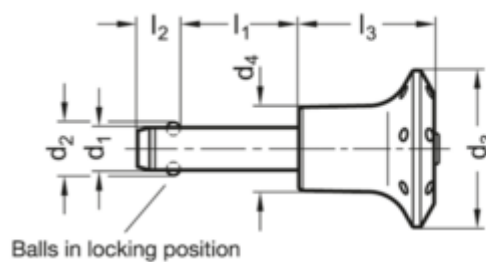

Varenummer: 20113616150
 Beskrivelse: E+G
 Kuglepallås GN 113.6-16-150

Mål

Application example

d1 0.04/-0.08	= 16
d2	= 19
d3	= 42
d4	= 25
l1 +0.6	= 150
l2 ±1	= 14
l3 -0.2	= 39
Spændkraft (N)	= 257

Vægt i (g) = 262